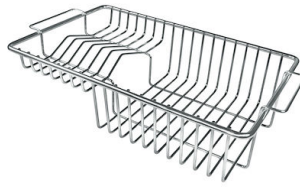

## ACCESORIOS OPCIONALES

**Cesta blanca**  
8612 100

**Cesta blanca de acero inoxidable**  
8612 000

**Cesta portaplatos inox**  
8100 303  
\* sólo en combinación con el accesorio  
8644 101

**Cubeta blanca**  
8153 100

**escurrir pasta en acero inoxidable**  
8154 000

**Rejilla portaplatos inox**  
8100 154

**Tabla de corte de cristal**  
8631 300

**Tabla de corte de HPDE**  
8657 001

**Tabla de corte Twin in HDPE**  
8644 101

**Bandeja perforada inox**

8151 000

\* sólo en combinación con el accesorio  
8644 101

**Cesta portaplatos inox**

8100 201

**Kit rallador con soporte para anillo  
y bandeja de recogida de alimentos**

8159 101