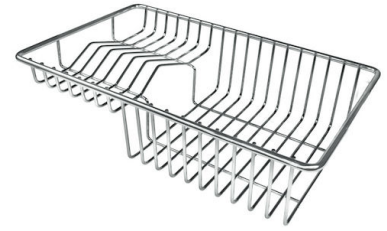

## ACCESORIOS OPCIONALES

**Cesta blanca**  
8612 100

**Cesta blanca de acero inoxidable**  
8612 000

**Cesta portaplatos inox**  
8100 303  
\* sólo en combinación con el accesorio  
8644 101

**Cubeta blanca**  
8153 100