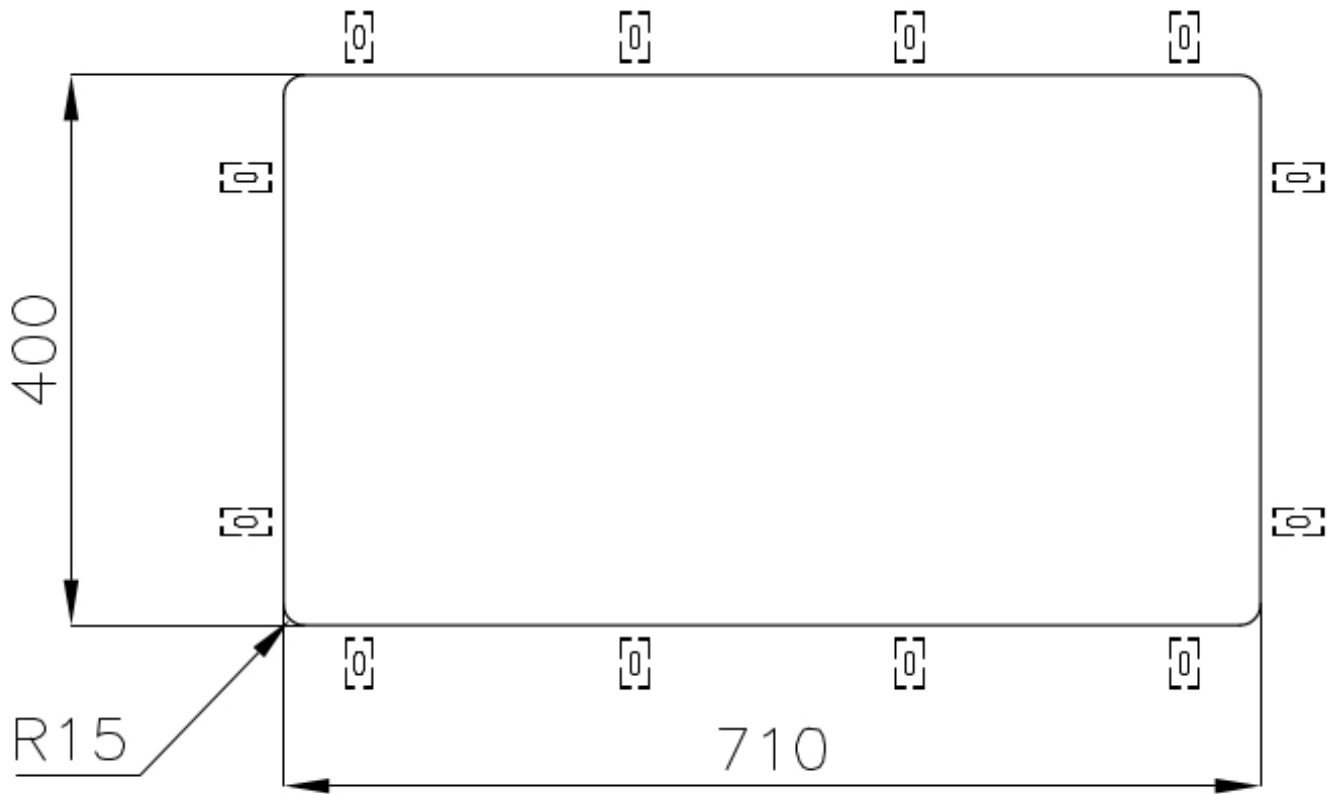

---

Medida de la cubeta 710x400mm

---

Número de cubetas 1 cubeta

---

Desagüe Desagüe 3.5 "

---

## DIBUJOS TÉCNICOS

Cut out size  
Dimensioni per foratura top